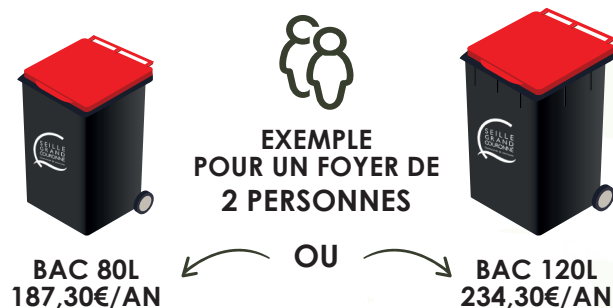

LES DÉCHETS EN PRATIQUE

LA COLLECTE

Je sors mon bac la veille :

Couvercle fermé, au bord du trottoir, roues côté route (collecte entre 5h et 18h hors aléas météo).

Mon bac déborde :

Problème signalé par un autocollant. Le bac sera collecté, mais à partir du 2^{ème} signalement une levée supplémentaire me sera facturée.

POUR ALLÉGER MA POUCELLE, JE TRIE BIEN !

NOUVEAUTÉ 2025

J'ai désormais le choix entre deux volumes de bac adaptés à la taille de mon foyer : celui que j'utilise actuellement ou la taille inférieure

Mon forfait passe de 12 à 8 levées annuelles, un ajustement demandé par la majorité des usagers. Entre 9 et 12 levées, un tarif intermédiaire a été mis en place.